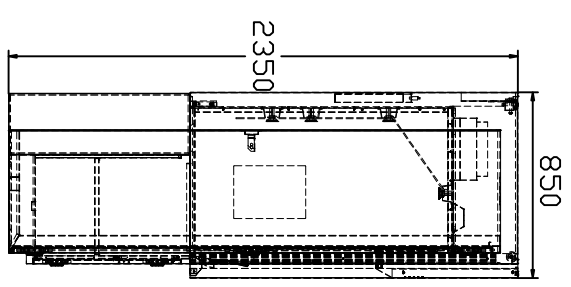

正视图

侧视图

全钢连体通风柜
规格: 2400*850*2350

俯视图

三维图