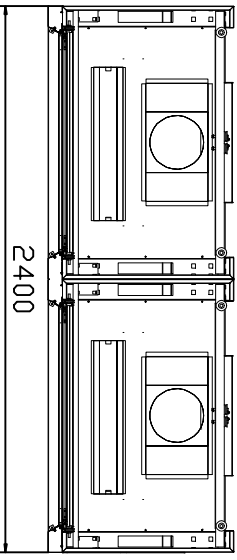

正视图

侧视图

全钢连体通风柜
规格: 2400*850*2350

俯视图

三维图