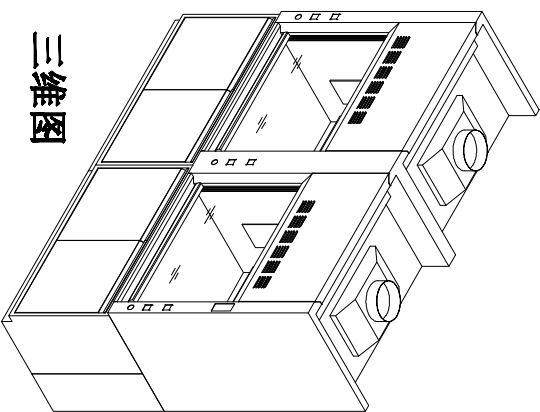

正视图

侧视图

全钢连体通风柜
规格: 2400*850*2350

俯视图

三维图