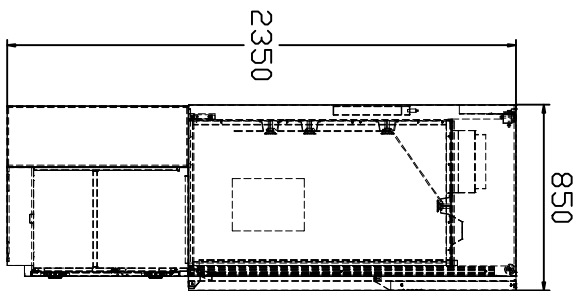

正视图

侧视图

全钢连体通风柜  
规格:2600\*850\*2350

俯视图

三维图