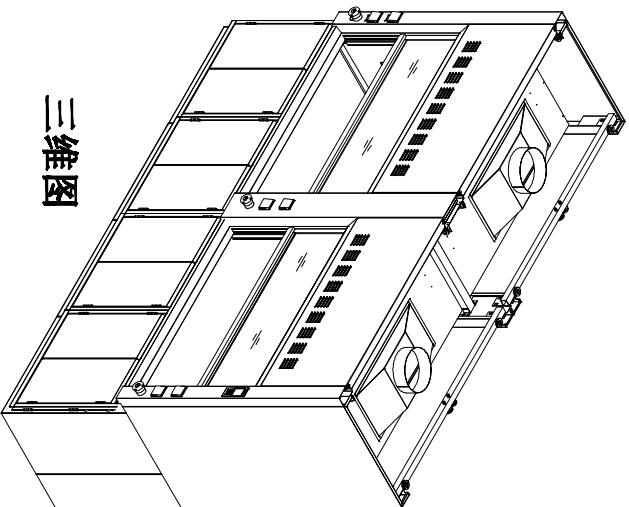

正视图

侧视图

全钢连体通风柜  
规格:2600\*850\*2350

俯视图

三维图