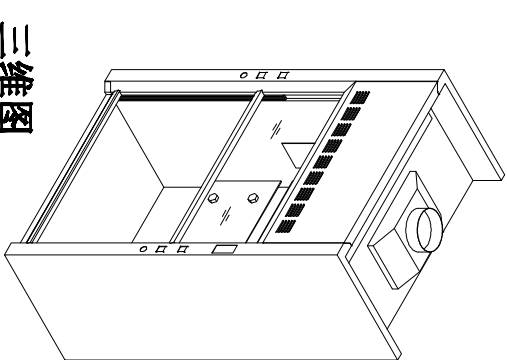

正视图

侧视图

全钢落地走入式通风柜
规格: 1500*850*2350

俯视图

三维图