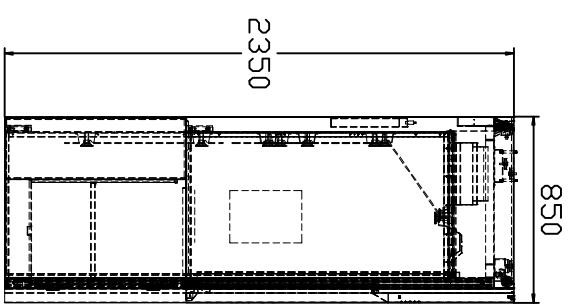

正视图

侧视图

全钢落地走入式通风柜
规格: 1500*850*2350

俯视图

三维图