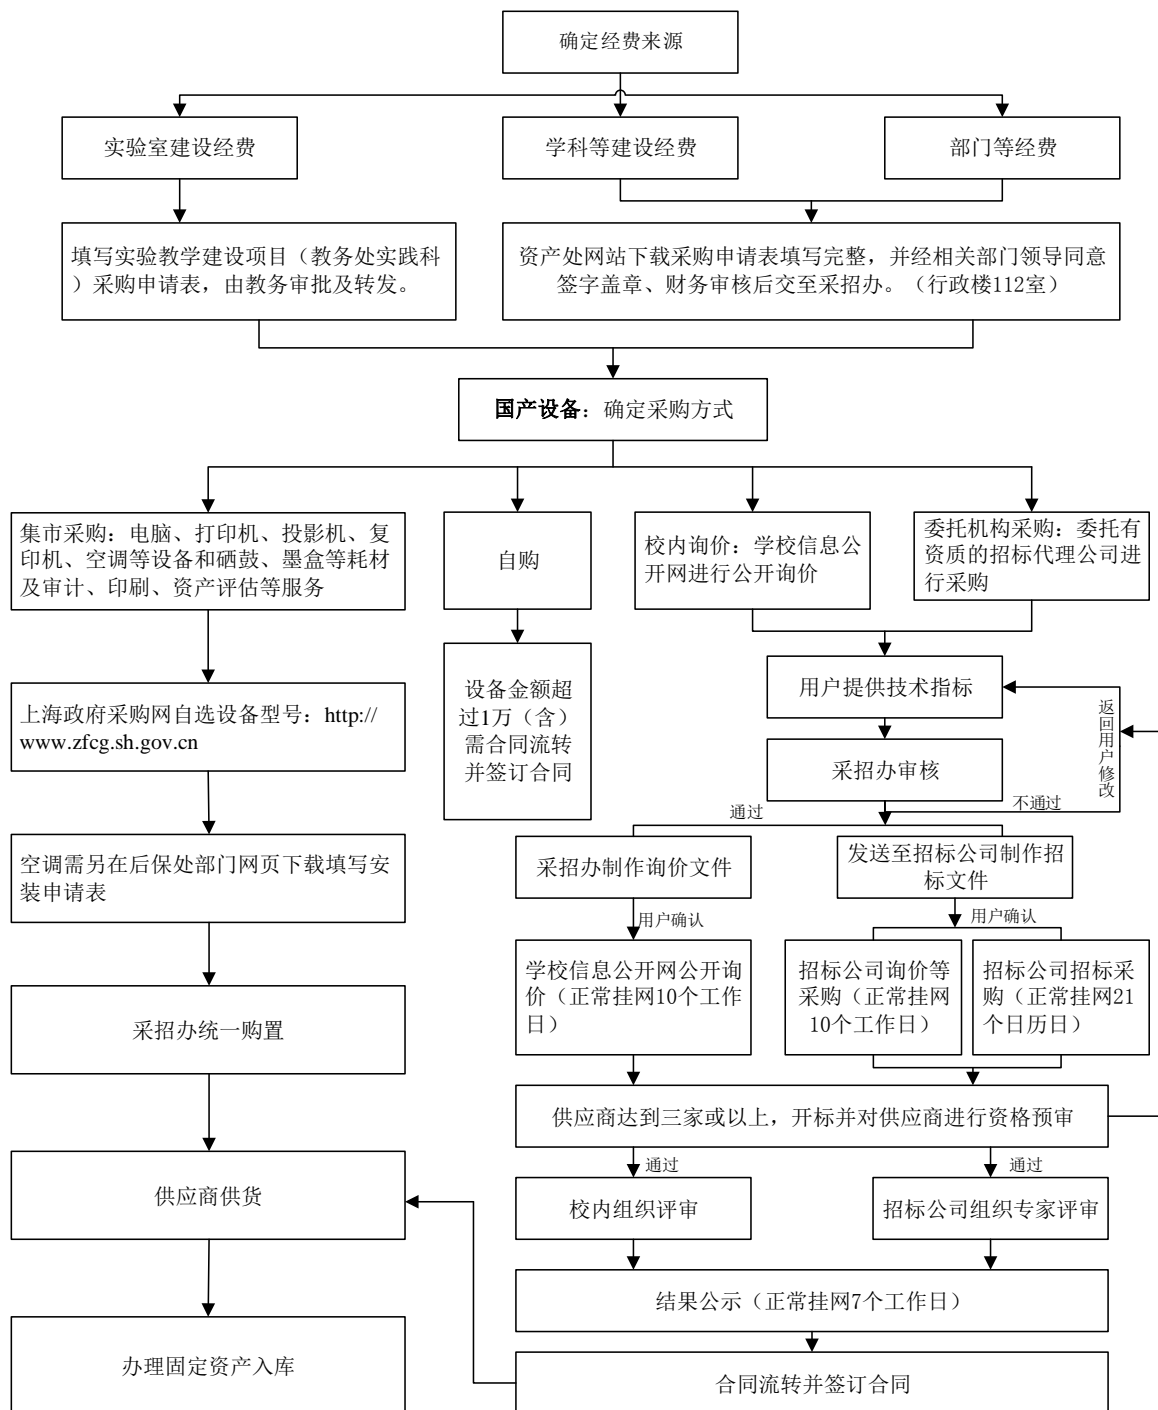

# 上海应用技术大学设备服务采购流程图

## 上海应用技术大学进口设备采购流程图