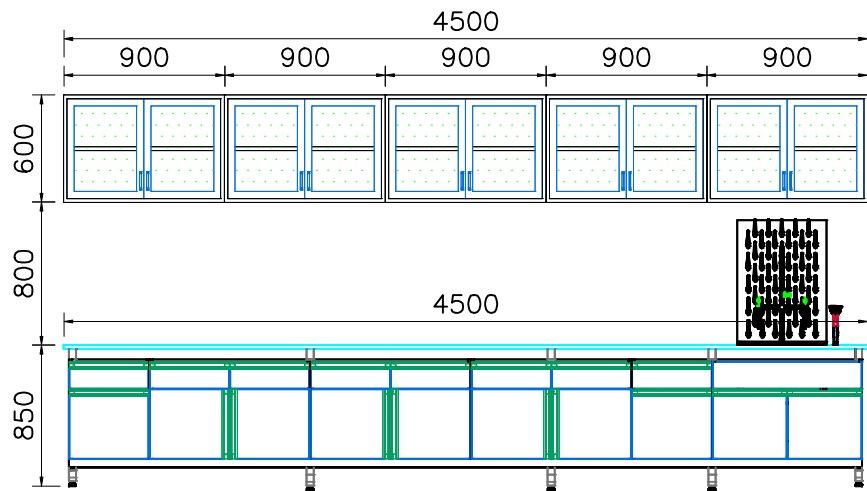

边实验台平面布置图

边实验台主视布置图

边实验台立体布置图

	设计:	LZ	审核:		工程编号:		图名:	边实验台单件图
	校队:		比例:		工程项目:		日期:	2012. 12. 27