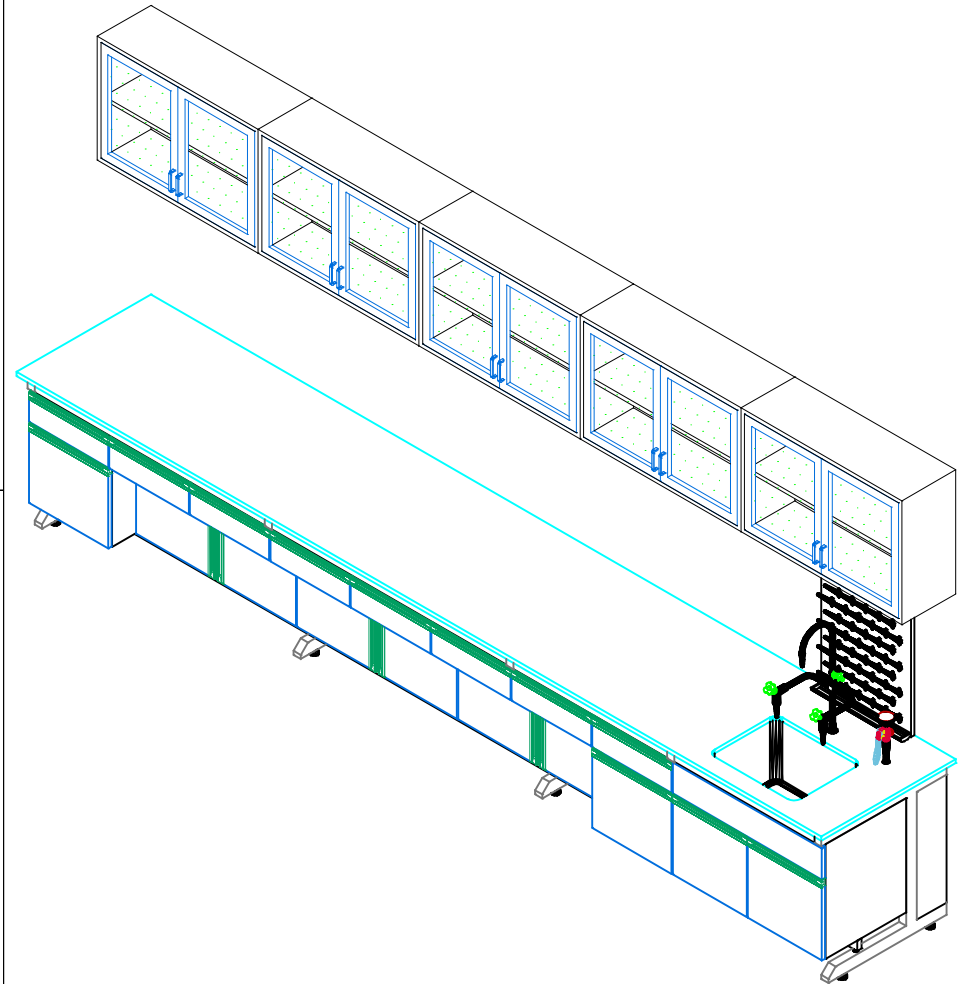

边实验台平面布置图

边实验台主视布置图

边实验台立体布置图

	设计:	LZ	审核:		工程编号:		图名:	边实验台单件图
	校队:		比例:		工程项目:		日期:	2012. 12. 27