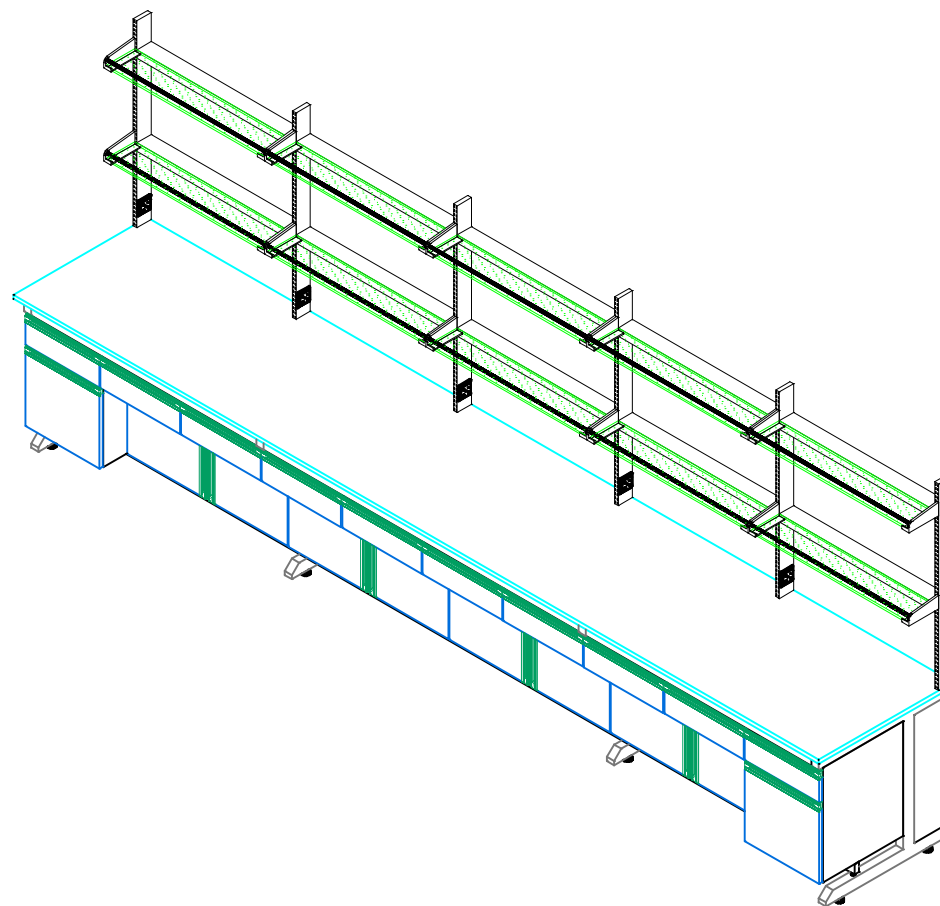

边实验台平面布置图

边实验台主视布置图

边实验台立体布置图

设计:	LZ	审核:	
校队:		比例:	

工程编号:		图名:	边实验台单件图
工程项目:		日期:	2012. 12. 27