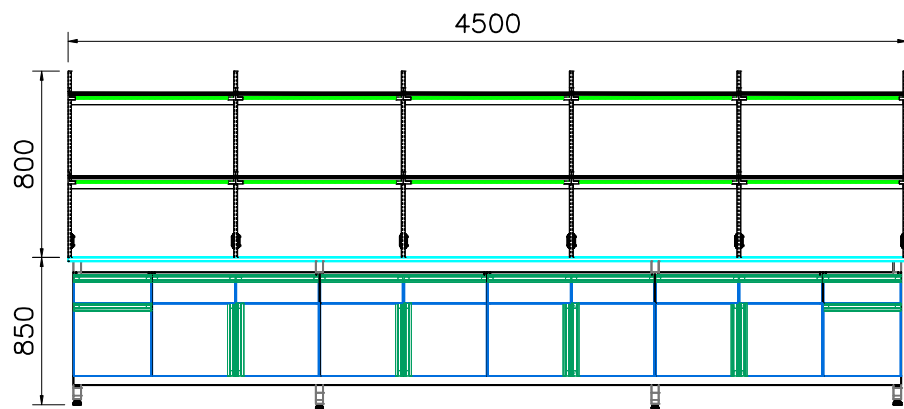

边实验台平面布置图

边实验台主视布置图

边实验台立体布置图

设计:	LZ	审核:	
校队:		比例:	

工程编号:		图名:	边实验台单件图
工程项目:		日期:	2012. 12. 27