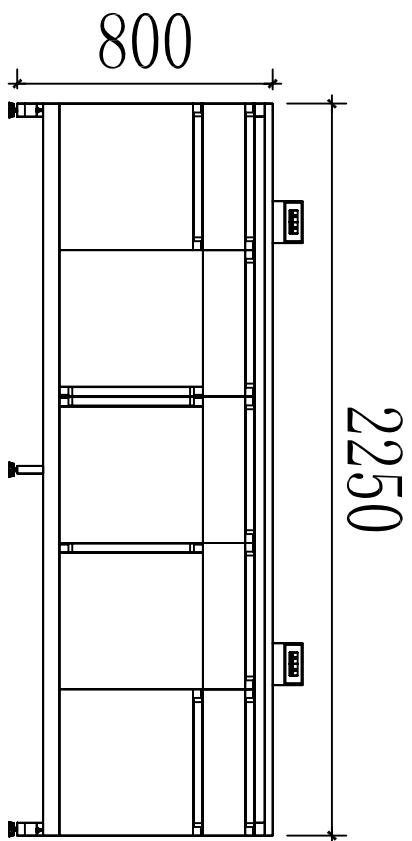

平面图 (312室)

三维图

前视图

品名: 钢木边台
尺寸: 2250*750*800