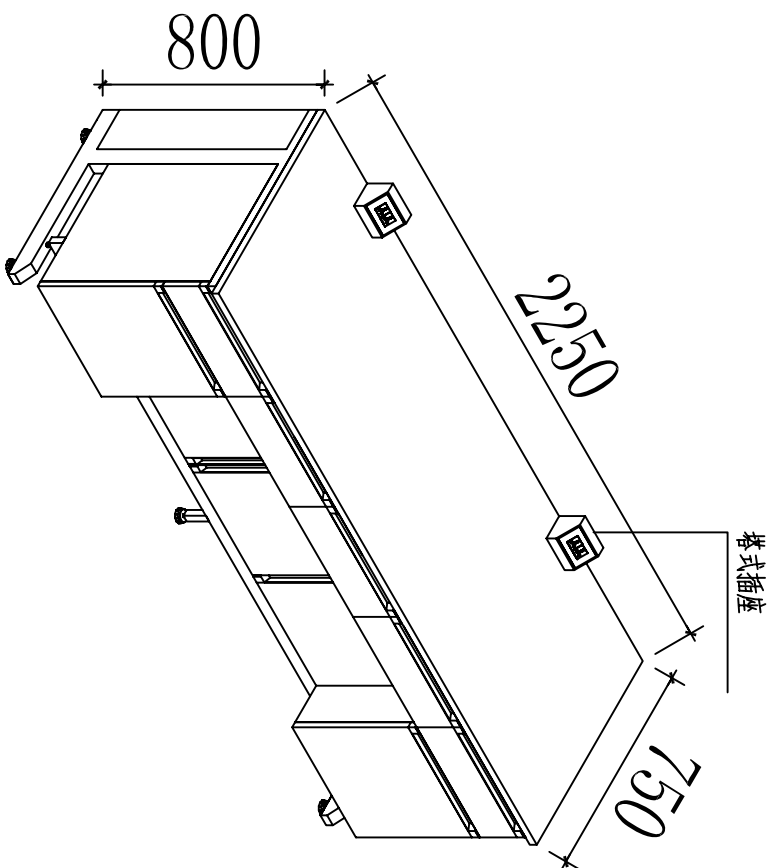

平面图 (312室)

三维图

前视图

品名: 钢木边台
尺寸: 2250*750*800