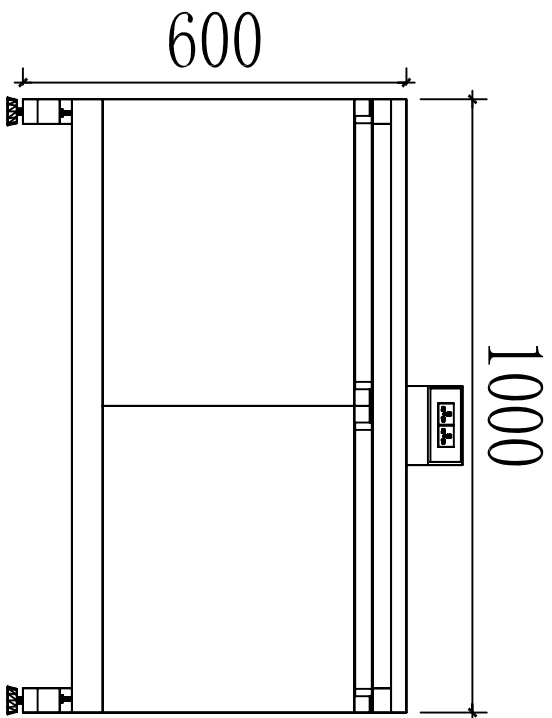

平面图 (316型)

前视图

三维图

品名: 钢木边台
尺寸: 1000*750*600