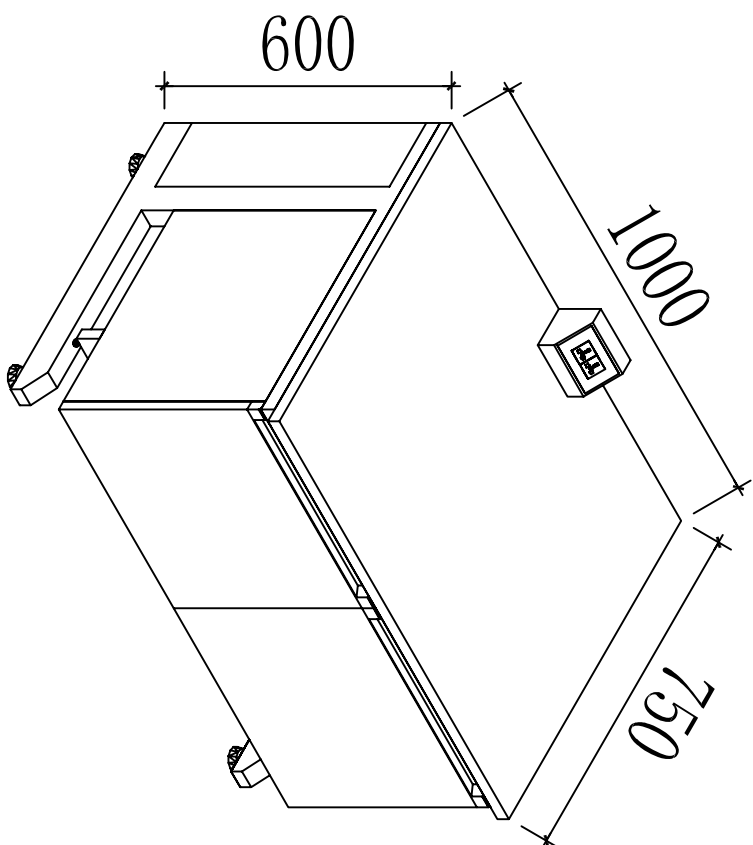

平面图 (316型)

前视图

三维图

品名: 钢木边台
尺寸: 1000*750*600