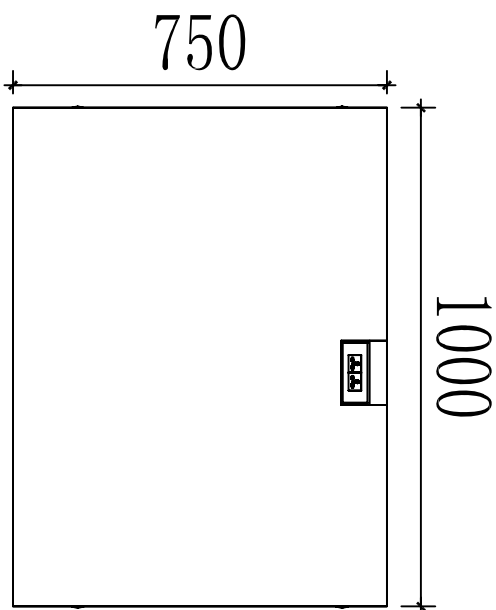

平面图 (316型)

前视图

三维图

品名: 钢木边台
尺寸: 1000*750*600