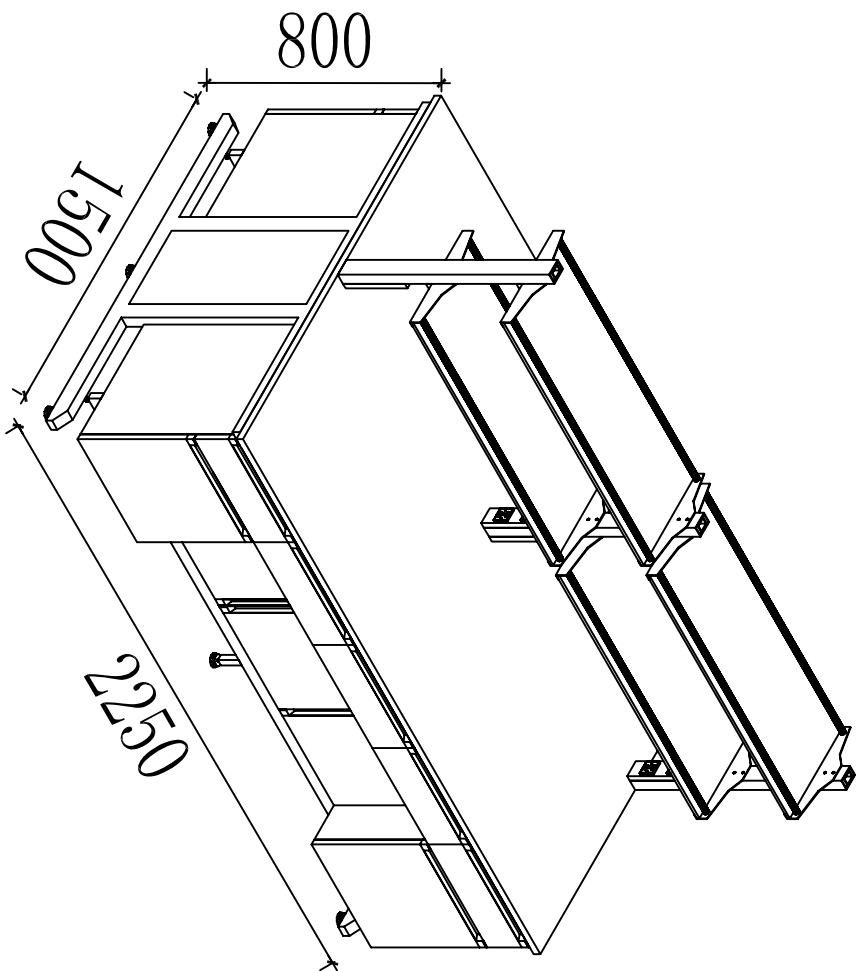

平面图 (3/2型)

三维图

前视图

品名: 钢木中央台
尺寸: 2250*1500*800