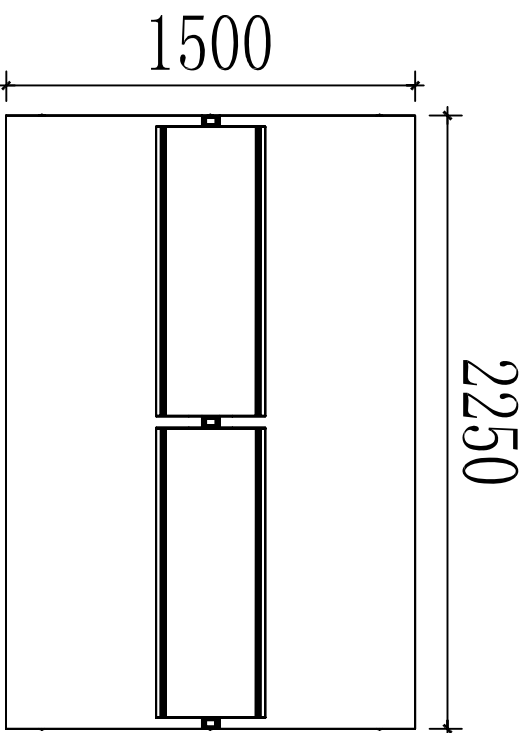

平面图 (3/2型)

三维图

前视图

品名: 钢木中央台
尺寸: 2250*1500*800