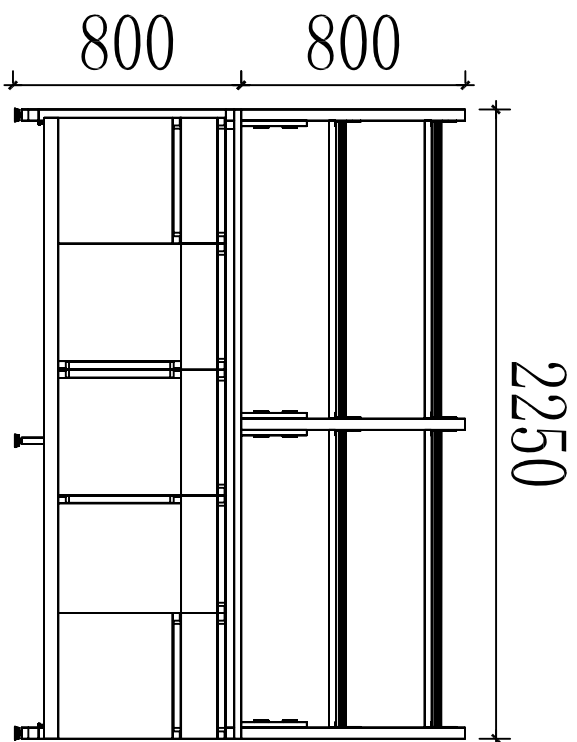

平面图 (3/2型)

三维图

前视图

品名: 钢木中央台
尺寸: 2250*1500*800