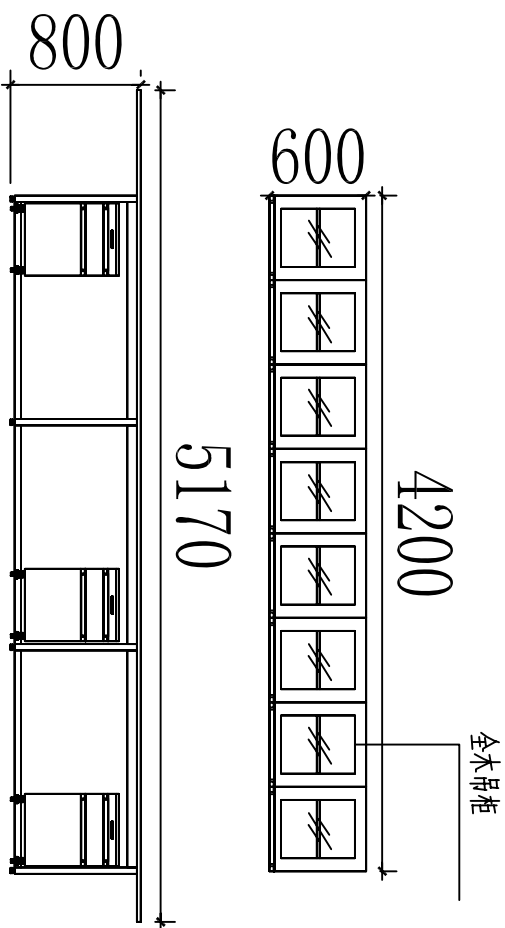

前视图

品名: 活动边台
 尺寸: 5170*750*800
 品名: 全木吊柜
 尺寸: 4200*300*600