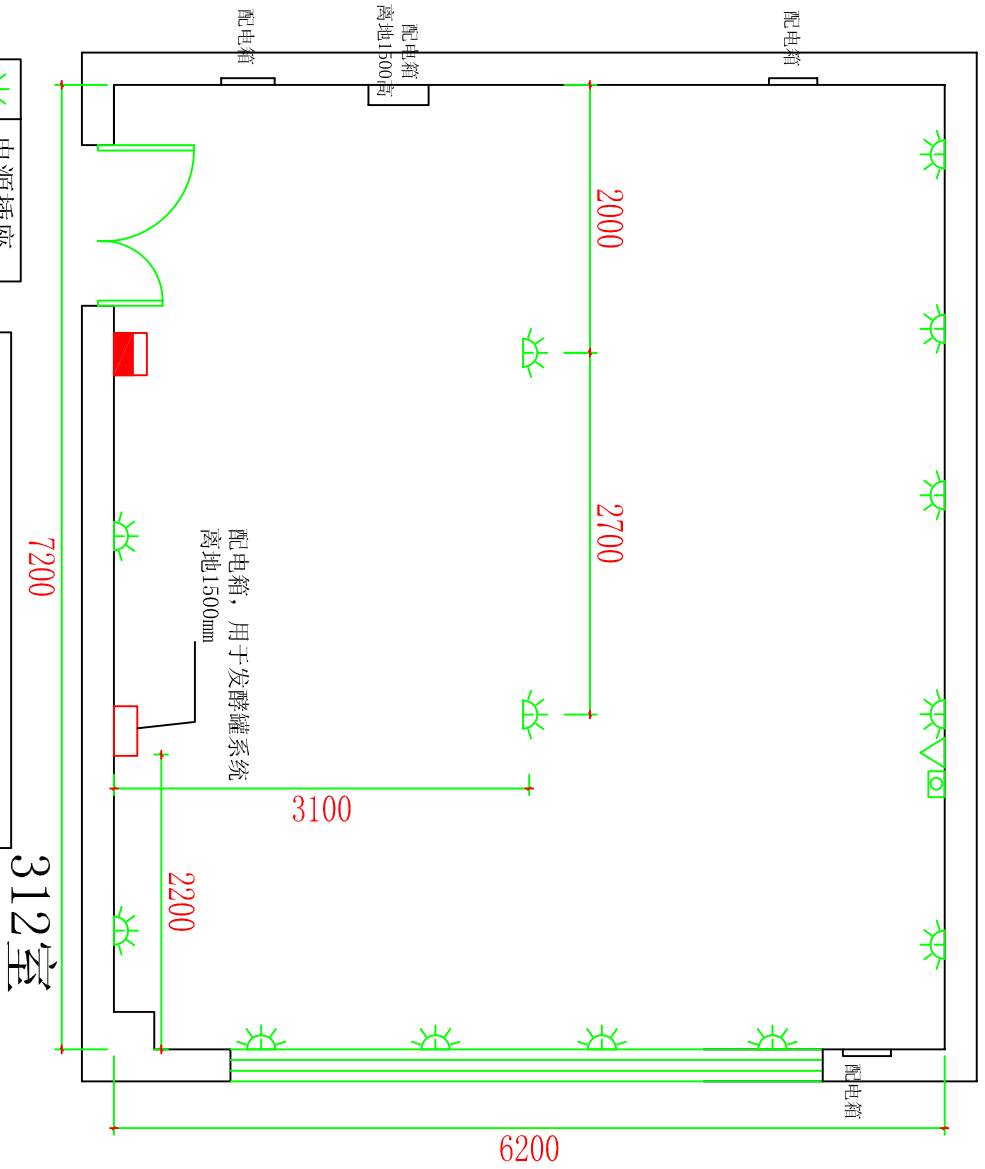

* 实际尺寸根据现场调差而定 *

	电源插座
	电话插座
	网络插座

312室

316室

312/316实验室电位图