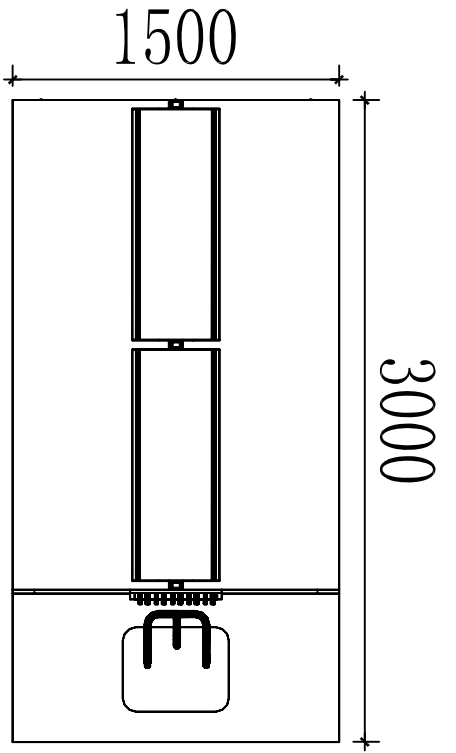

平面图 (316室)

三视图

品名: 钢木中央台  
尺寸: 3000\*1500\*800