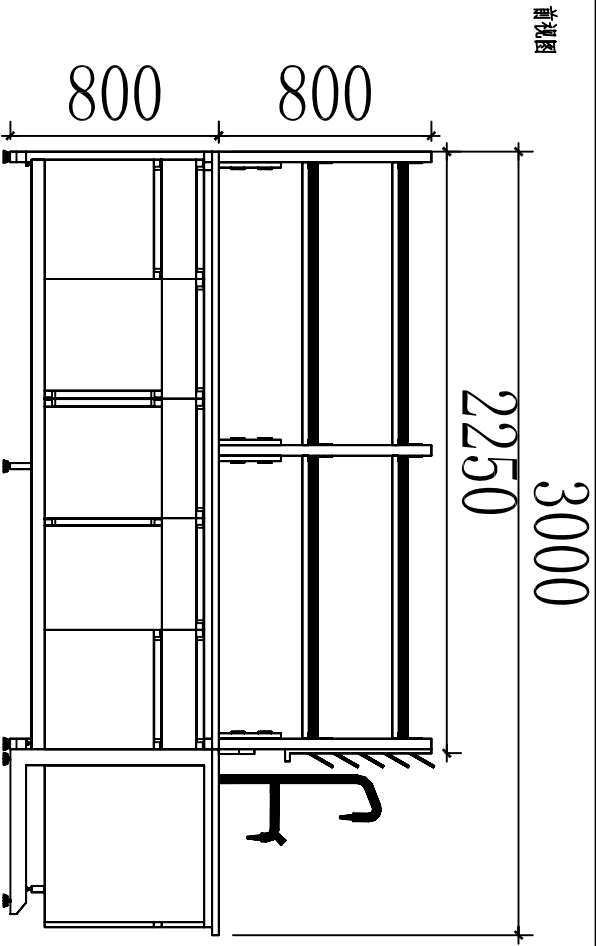

平面图 (316室)

三视图

品名: 钢木中央台  
尺寸: 3000\*1500\*800