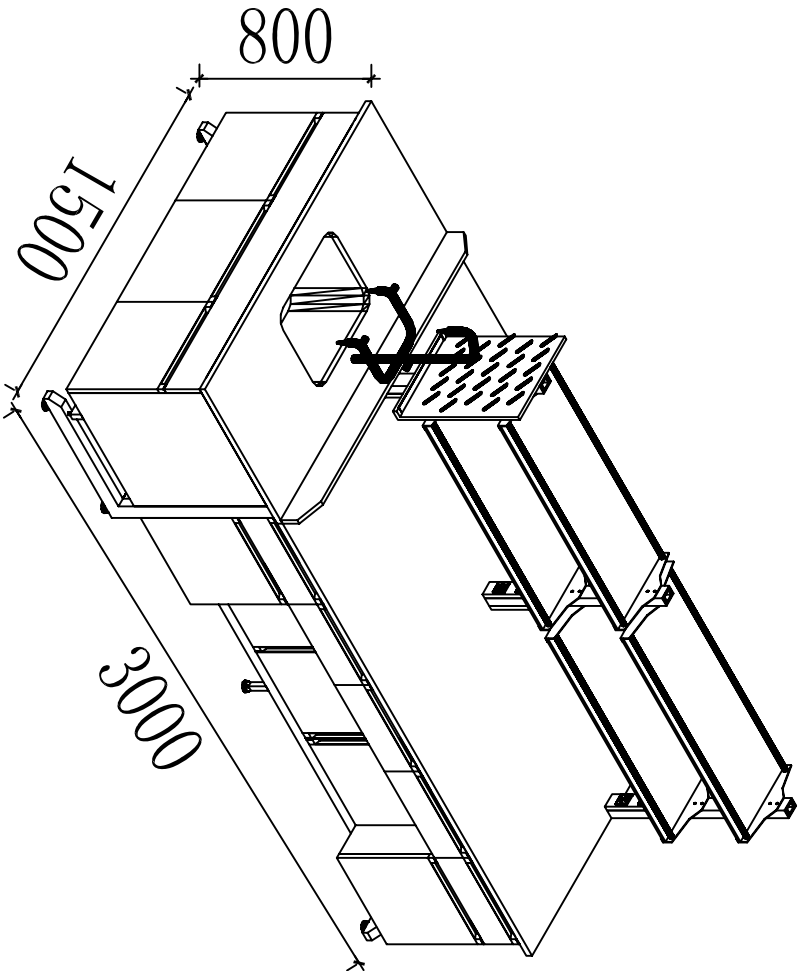

平面图 (316室)

三视图

品名: 钢木中央台  
尺寸: 3000\*1500\*800