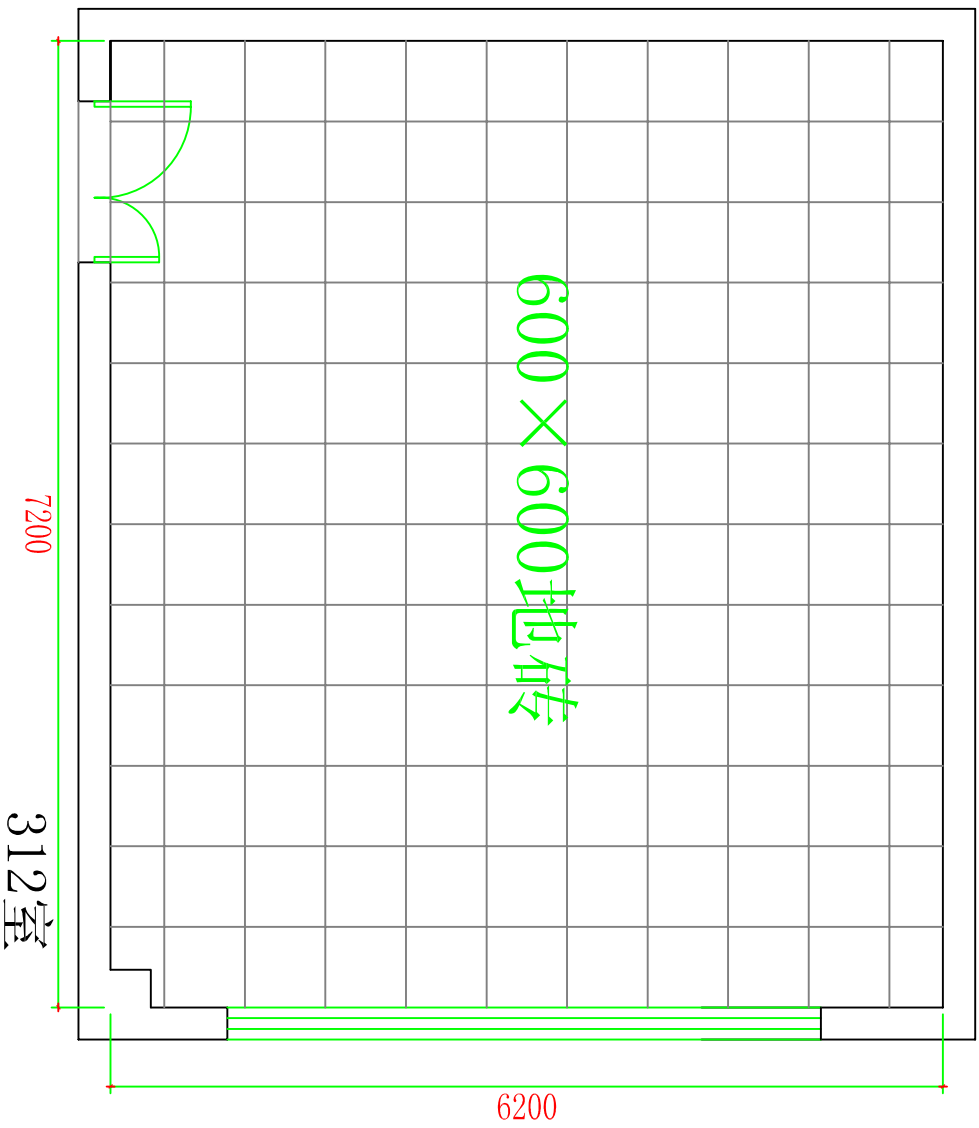

* 实际尺寸根据现场调差而定 *

312/316实验室地面图