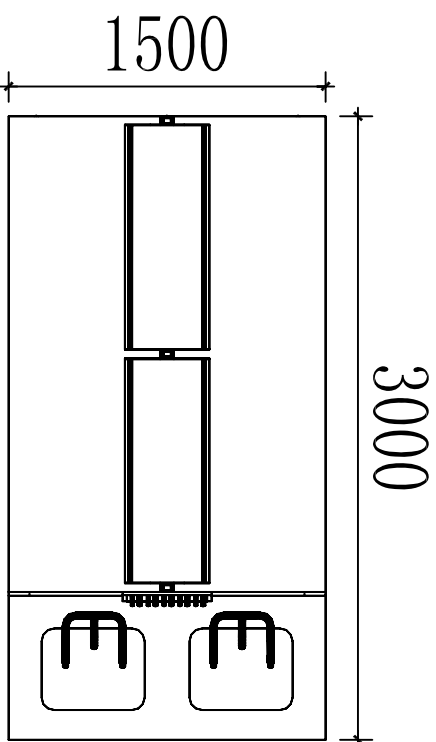

平面图 (512型)

三维图

前视图

品名: 钢木中央台  
尺寸: 3000\*1500\*800