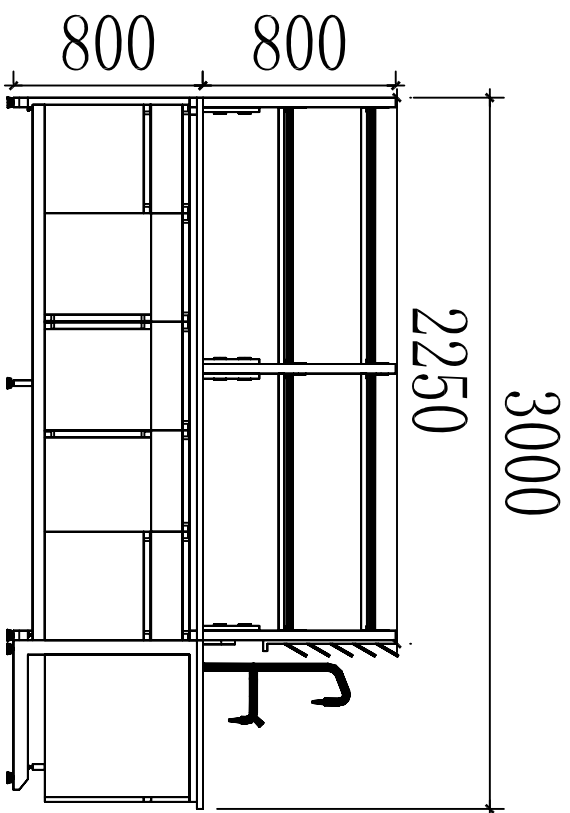

平面图 (512型)

三维图

前视图

品名: 钢木中央台  
尺寸: 3000\*1500\*800