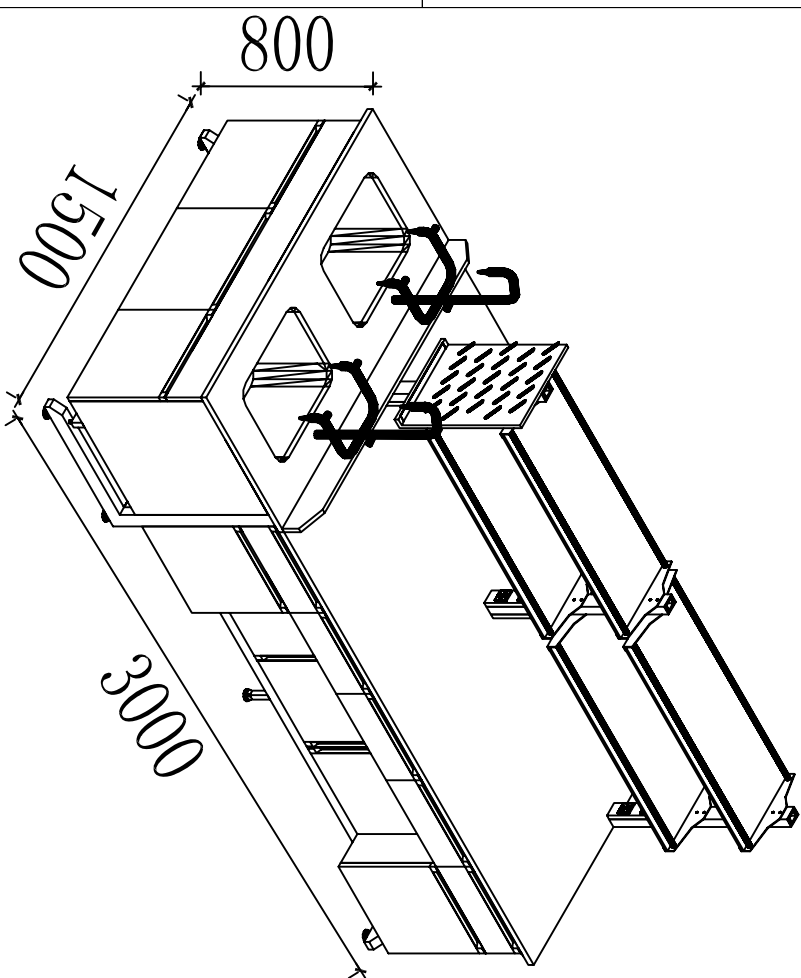

平面图 (512型)

三维图

前视图

品名: 钢木中央台  
尺寸: 3000\*1500\*800