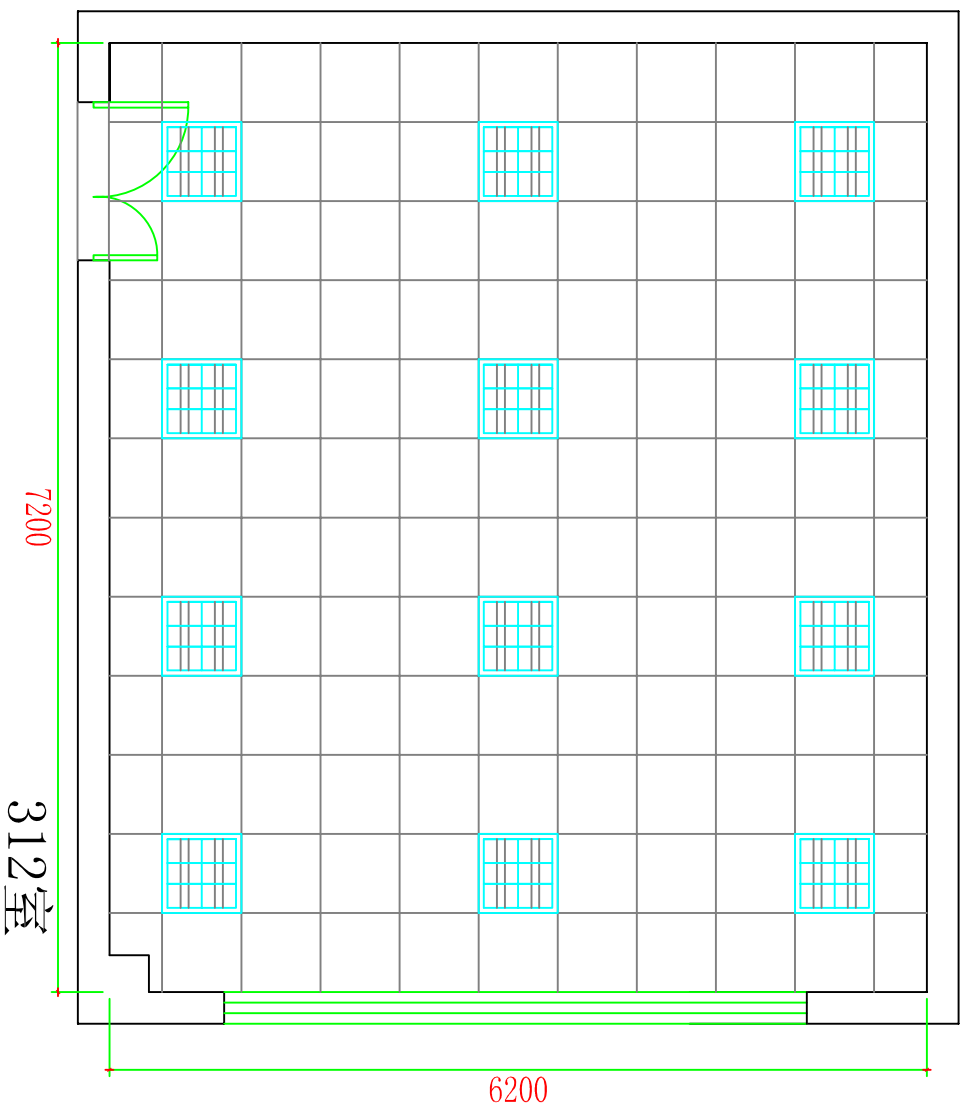

* 实际尺寸根据现场调差而定 *

312/316实验室吊顶图