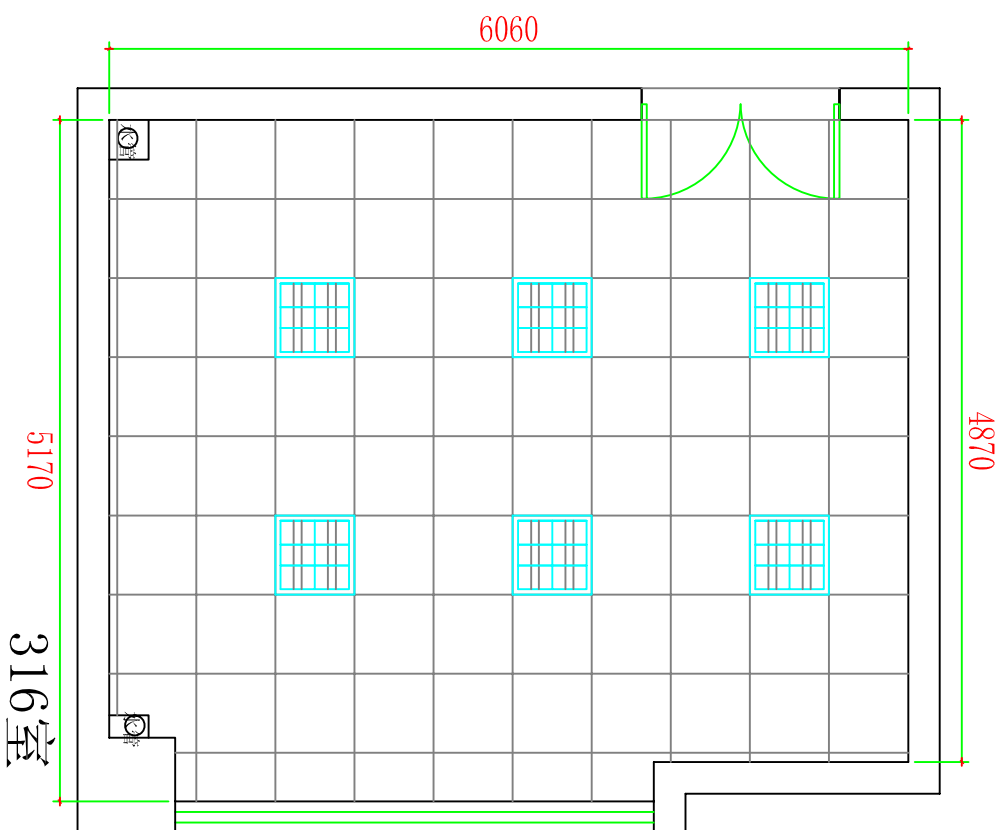

* 实际尺寸根据现场调差而定 *

312/316实验室吊顶图