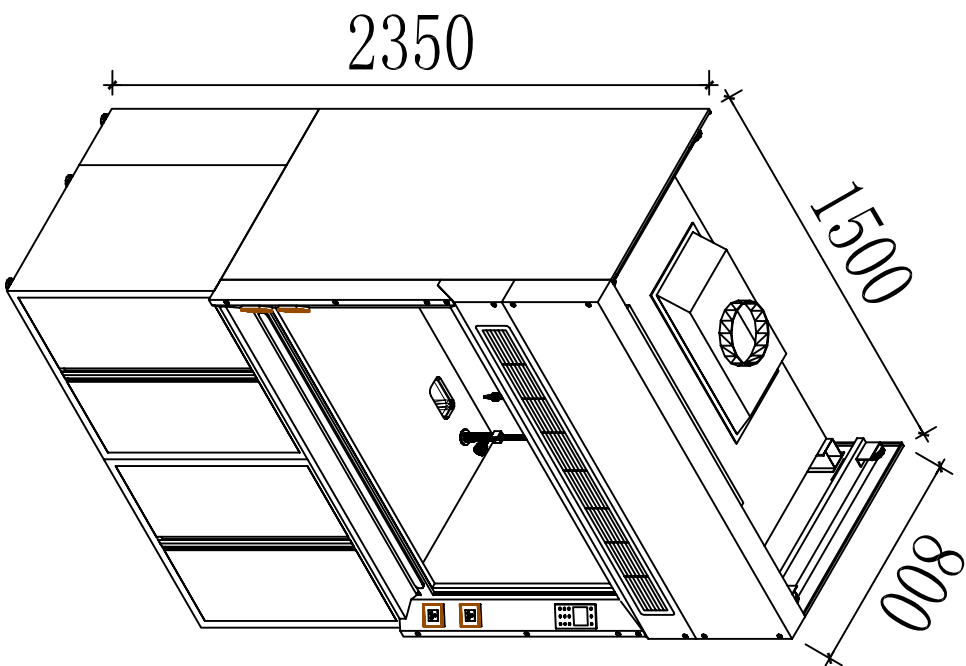

平面图 (312室)

前视图

三维图

品名: 全钢通风柜
尺寸: 1500*800*2350
(不含通风系统)