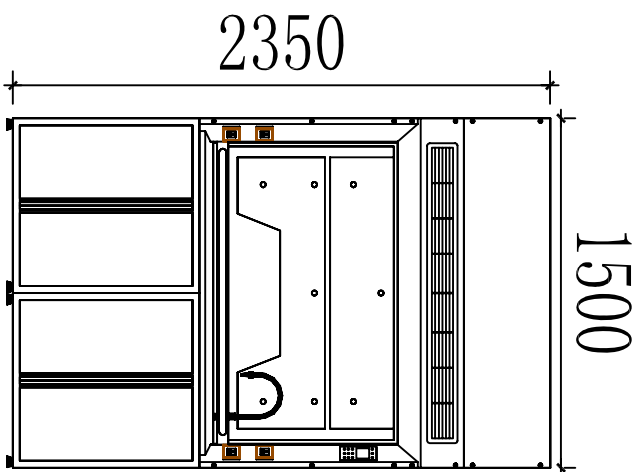

平面图 (312室)

前视图

三维图

品名: 全钢通风柜
尺寸: 1500*800*2350
(不含通风系统)