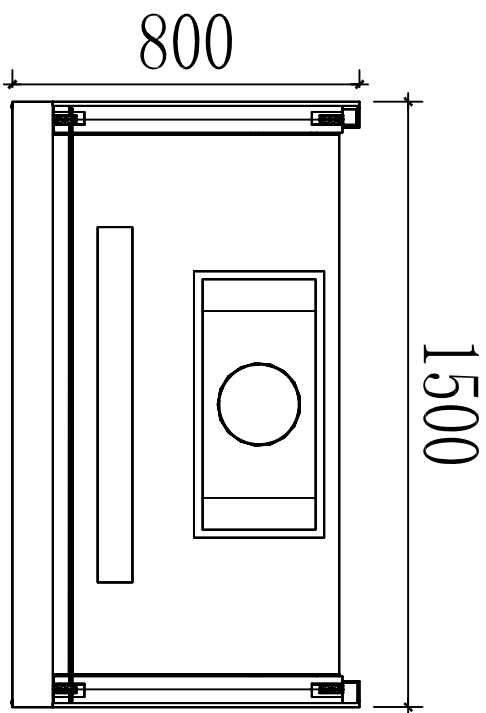

平面图 (312室)

前视图

三维图

品名: 全钢通风柜
尺寸: 1500*800*2350
(不含通风系统)